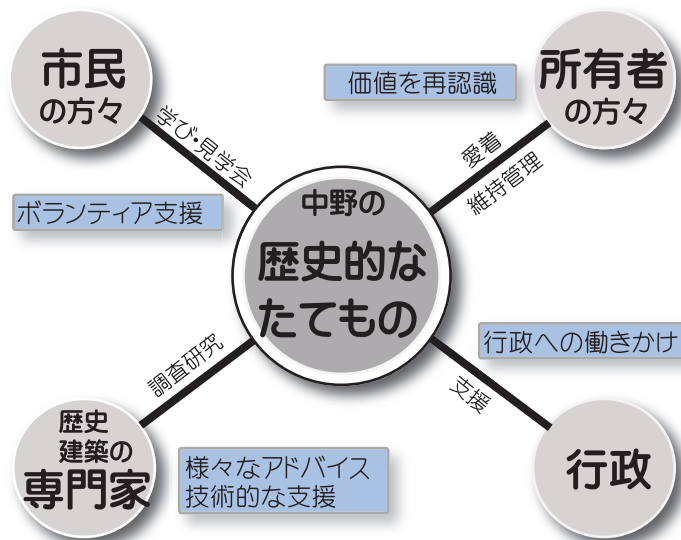

『中野たてもの応援団』へようこそ

地域、町への愛着は誇れるものがある時に強くなる。

誇れるもののひとつに心に響く価値ある**たてもの**がある。それに興味をもって大切にしていゆきたい。

中野たてもの応援団活動の目標

「中野を語る建物たち」より伝統技法研究会作図

旧中野刑務所正門 1915年 竣工

区民公益活動に対する政策助成事業（平成25年度）を実施しました

お問い合わせ先

中野 たてもの 応援団

たてもの見学会、町歩き
たてもの調査・記録、町並み調査・記録
歴史的建造物の保全・活用のお手伝い
優れた建物や町並みのPR 講演会や写真展など
定例会（月一回 中野駅周辺公共施設にて）